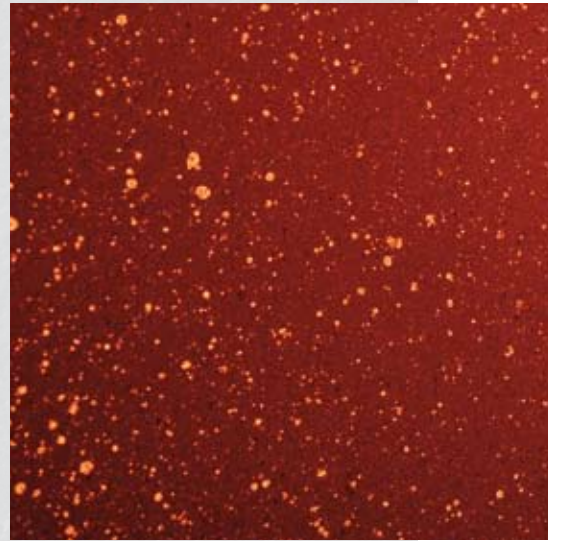

Yüksek oranda yarı saydam tasarımlar için Design - Fixativ ile seyreltilerek kullanılması tavsiye edilir.

Silikat sır tekniği, kaligrafi veya serpmek tekniği gibi farklı yaratıcı tekniklerle birleştirildiğinde inanılmaz seçenekler sunar.